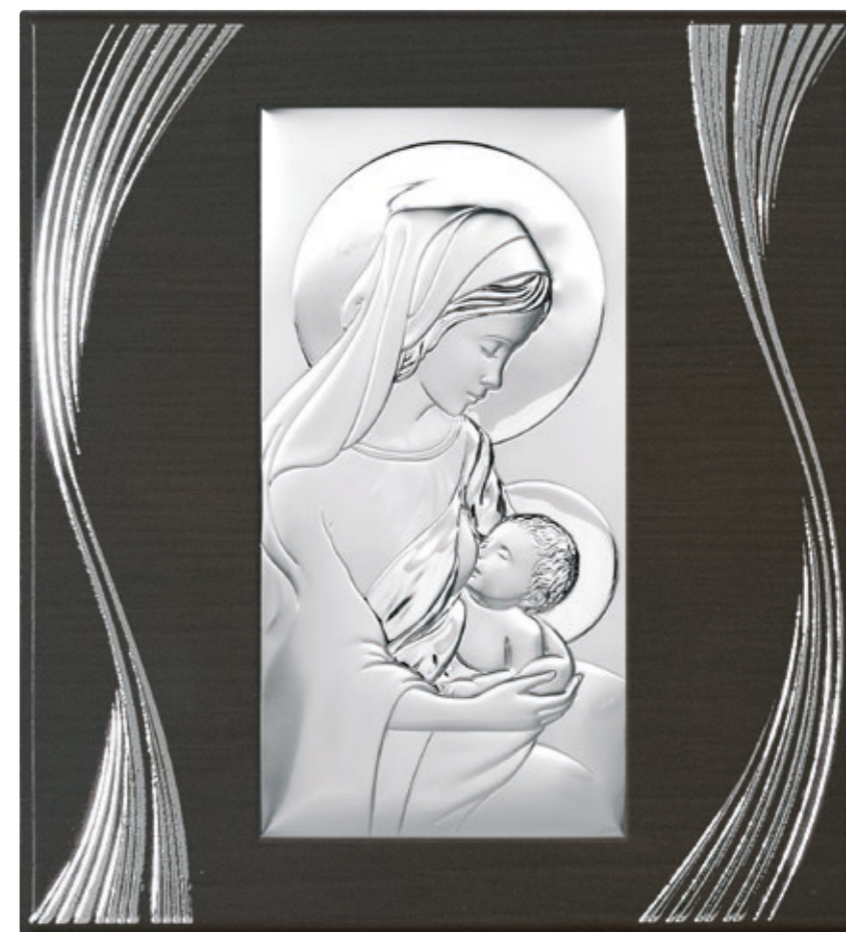

Sacra Famiglia / Icon
6380F/2X cm 20,7x22,8
6380F/3 cm 27,9x30,5
6380F/5 cm 38,1x45,6